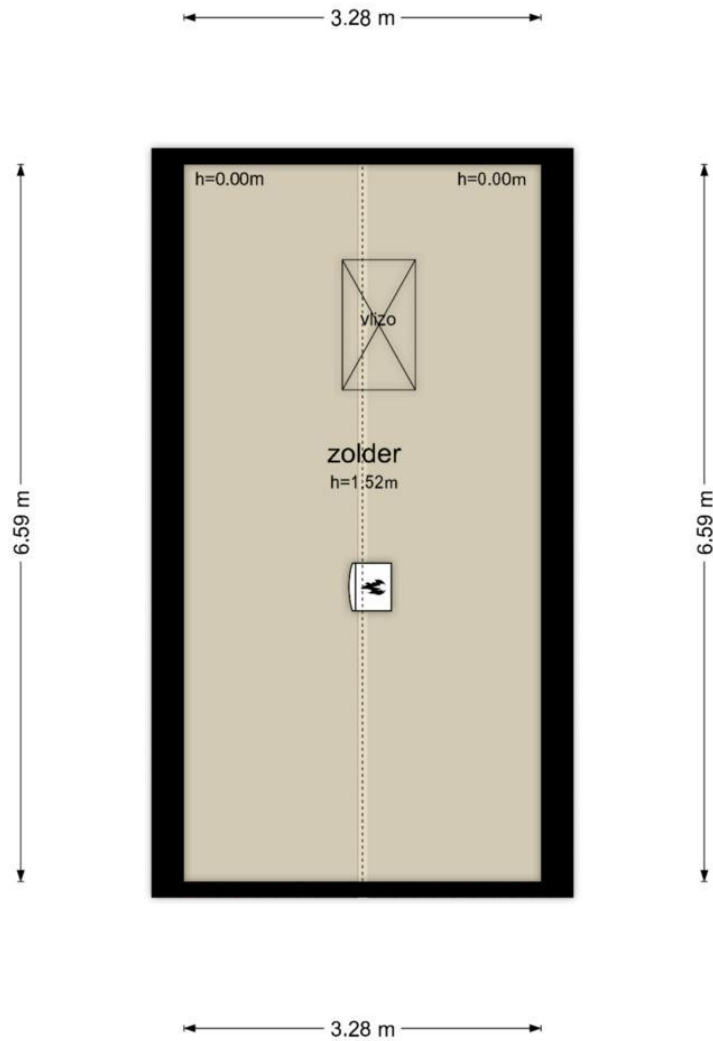

**Kerkstraat 68 - Woudrichem
Tweede Verdieping**

De plattegronden zijn geproduceerd voor promotionele doeleinden en ter indicatie.
Aan de plattegronden kunnen geen rechten worden ontleend
© www.objectenco.nl