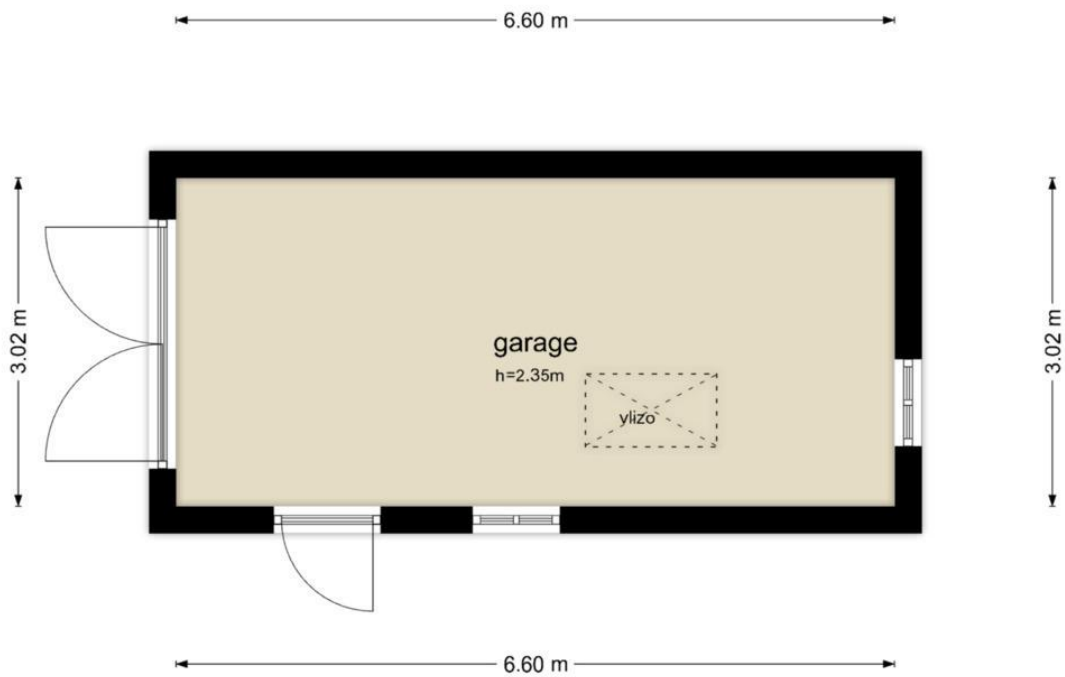

**Kerkstraat 68 - Woudrichem
Berging**

De plattegronden zijn geproduceerd voor promotionele doeleinden en ter indicatie.
Aan de plattegronden kunnen geen rechten worden ontleend
© www.objectenco.nl